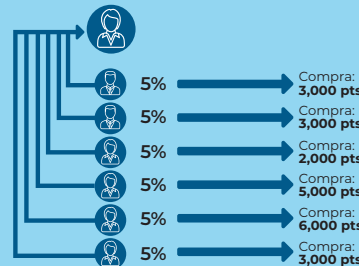

*Para cobrar el 5% de las 6 generaciones se debe de tener un acumulado de 5,000 puntos en volumen de CP. Directos.

*Plan Institucional de Reconocimientos.

RANGO.	CONSTRUCTOR.	EMPRENDEDOR JR.	EMPRENDEDOR.	ESTRELLA.	PLATA.
Calificados Indirectos.		4	10	20	0
Calificados Directos.		2	2	3	5
Volumen.		N/A	N/A	N/A	82,500
Niveles Participantes.		1 al 2	1 al 4	1 al 6	1 al 7
Balance de red.		NO	NO	NO	SI
Calificación Personal.	1,500 pts por 4 periodos consecutivos.	1,300	1,300	1,300	1,300
PREMIO.					
Costa Rica	PIN.	€61,500.00	€123,000.00	€246,000.00	€492,000.00